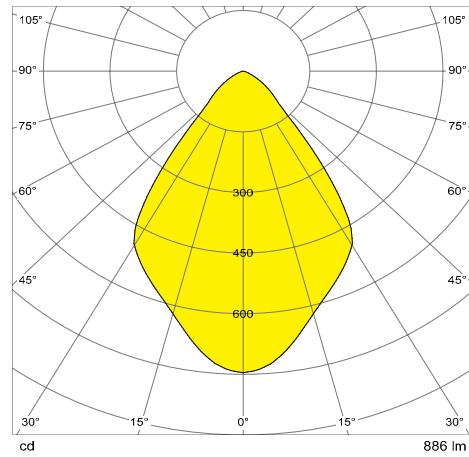

TECHNISCHE DATEN

TABLE RADIAL	
Artikelnummer	9202
Farben	01 Schwarz 02 Weiß 23 Aluminium
Maße	Höhe: 300 mm – 750 mm
	Ausladung: 100 mm – 550 mm
	Leuchtenfuß (Ø): 250 mm x 8 mm
Material	Aluminium, Zink, Stahl (Leuchtenfuß), Kunststoff
Gewicht	4,5 kg
Energieeffizienz	A++*
Schutzart	IP 20
Schutzklasse	III ⚡
Leuchtmittel	
LED	2 kalt-weiße & 2 warm-weiße LEDs (CREE)
Leistungsaufnahme	9,5 W**
Leuchtenlichtstrom	neutral-weiß 680 lm*
Lichtstärke	neutral-weiß 566 cd*
Beleuchtungsstärke	1.000 Lux bei 60 cm Höhe
Lichtausbeute	neutral-weiß 73 lm/W*
Farbtemperatur (CCT)	2.700 K/3.600/6.500 K
Farbwiedergabe-Index	≥ 80
Betriebstemperatur am Leuchtenkopf	≤ 40°C bei 25°C Umgebungstemperatur
Brenndauer	über 50.000 Stunden
Stand-by Verbrauch	≤ 0,5 W
Nennspannung	12–14 V DC
Schutzklasse	II ⚡
VITACORE®	
Bedienung	per VITACORE® Elektronik
Einstellen der Lichtstärke	in 5 Stufen bis 1.000 Lux
Einstellen der Lichtfarbe	in 3 Stufen 2.700 K/3.600/6.500 K
Touchpanel	kapazitives Touch-Interface aus hochwertigem Kunststoff
Netzteil	
Tischnetzteil	Euro-Stecker & BS 1363 (british 3-pin)-Stecker
DC-Kabellänge	1,5 m
Nennspannung	100–240 V, 50–60 Hz
Leistungsaufnahme	1,5 A
Leistungsabgabe	max. 12 V, 48 W, 4 A DC

*bei eingeschalteten warm-weißen und kalt-weißen LEDs

**bei 100% eingeschalteten kalt-weißen LEDs

TECHNISCHE ANSICHT

RADIAL TABLE
9202

LICHTSTÄRKE-VERTEILUNGSKURVE

Kostenloser Download unter
www.luctra.de

LUCTRA