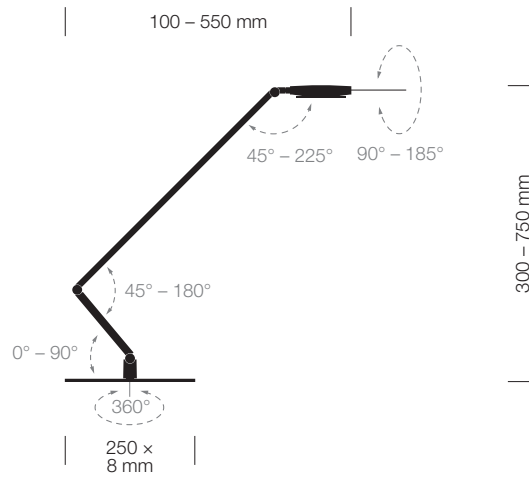

TABLE
RADIAL
DATENBLATT

TABLE RADIAL

reddot award 2015
winner

Nominated
2015

Auch das TABLE-Modell der RADIAL-Produktlinie ist konsequent auf die Bedürfnisse des Menschen am Büroarbeitsplatz zugeschnitten. Mit wenigen Ausstattungsausnahmen verfügt es deshalb über dieselben Verarbeitungsmerkmale wie das um zehn Zentimeter größere PRO-Modell und trägt dauerhaft dazu bei, dass die Arbeit leicht von der Hand geht.

TECHNISCHE DATEN

TABLE RADIAL	
Artikelnummer	9202
Farben	01 Schwarz 02 Weiß 23 Aluminium
Maße	Höhe: 300 mm – 750 mm
	Ausladung: 100 mm – 550 mm
	Leuchtenfuß (Ø): 250 mm x 8 mm
Material	Aluminium, Zink, Stahl (Leuchtenfuß), Kunststoff
Gewicht	4,5 kg
Energieeffizienz	A++*
Schutzart	IP 20
Schutzklasse	III ⚡
Leuchtmittel	
LED	2 kalt-weiße & 2 warm-weiße LEDs (CREE)
Leistungsaufnahme	9,5 W**
Leuchtenlichtstrom	neutral-weiß 680 lm*
Lichtstärke	neutral-weiß 566 cd*
Beleuchtungsstärke	1.000 Lux bei 60 cm Höhe
Lichtausbeute	neutral-weiß 73 lm/W*
Farbtemperatur (CCT)	2.700 K/3.600/6.500 K
Farbwiedergabe-Index	≥ 80
Betriebstemperatur am Leuchtenkopf	≤ 40°C bei 25°C Umgebungstemperatur
Brenndauer	über 50.000 Stunden
Stand-by Verbrauch	≤ 0,5 W
Nennspannung	12–14 V DC
Schutzklasse	II ⚡
VITACORE®	
Bedienung	per VITACORE® Elektronik
Einstellen der Lichtstärke	in 5 Stufen bis 1.000 Lux
Einstellen der Lichtfarbe	in 3 Stufen 2.700 K/3.600/6.500 K
Touchpanel	kapazitives Touch-Interface aus hochwertigem Kunststoff
Netzteil	
Tischnetzteil	Euro-Stecker & BS 1363 (british 3-pin)-Stecker
DC-Kabellänge	1,5 m
Nennspannung	100–240 V, 50–60 Hz
Leistungsaufnahme	1,5 A
Leistungsabgabe	max. 12 V, 48 W, 4 A DC

*bei eingeschalteten warm-weißen und kalt-weißen LEDs

**bei 100% eingeschalteten kalt-weißen LEDs

TECHNISCHE ANSICHT

RADIAL TABLE
9202

LICHTSTÄRKE-VERTEILUNGSKURVE

Kostenloser Download unter
www.luctra.de

LUCTRA