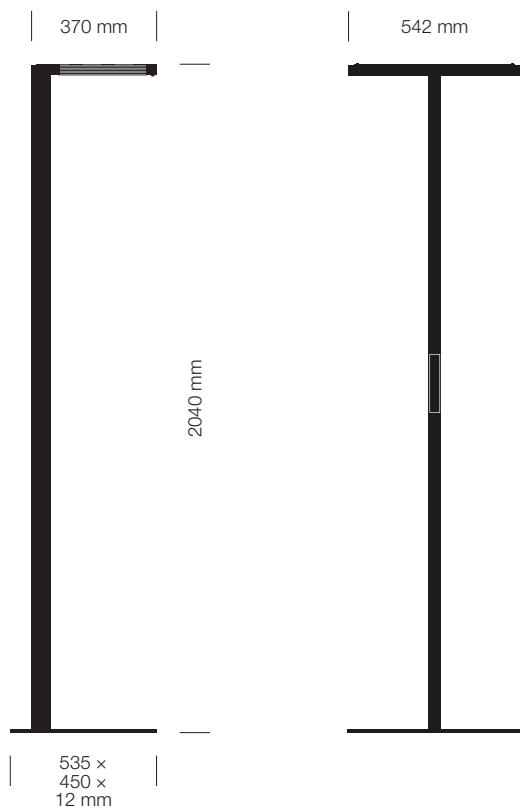

VUE TECHNIQUE