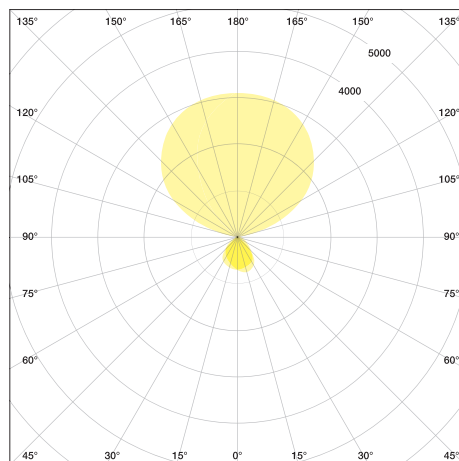

VITAWORK[®] 12

FICHE PRODUIT

VITAWORK® 12

FICHE TECHNIQUE

VITAWORK® 12	
Coloris	argent métallique / noir
Dimensions	Hauteur: 2,040 mm
	Tête de lampe (L x P x H) : 542 mm x 370 mm x 32,5 mm
	Hauteur totale: > 2 m
Socle	En forme de C
Matériaux	Aluminium, acier (socle), plastique (écran tactile & côté du mât)
Classe énergétique	A++
Type de protection	IP 20
Classe de protection	I Ⓢ

Éclairage	
Équipé de	LED
Consommation d'énergie	86 W
Distribution lumineuse	asymétrique ou symétrique
Flux lumineux direct	1 566 lm
Flux lumineux indirect	9 579 lm
Flux lumineux nominal	12 000 lm
Efficacité lumineuse	130 lm/W
Température de couleur	4 000 K
Tolérance chromatique	< 3 SDCM
Maintien du flux lumineux > 50 000 h	L85B10
UGR	< 19
Indice de rendu de couleur	≥ 80
Durée de vie	over 50,000 hours
Prise anti-choc	Prise Schuko (type F)*
Consommation en veille	≤ 0,5 W

* Des câbles d'alimentation différents peuvent être fournis. Dans ce cas-là, nous consulter.

VUE TECHNIQUE

COURBE DE DISTRIBUTION DE LA LUMIERE

VITAWORK®
9241/9242/9245/9246/9249

VITAWORK®
9243/9244/9247/9248/9252