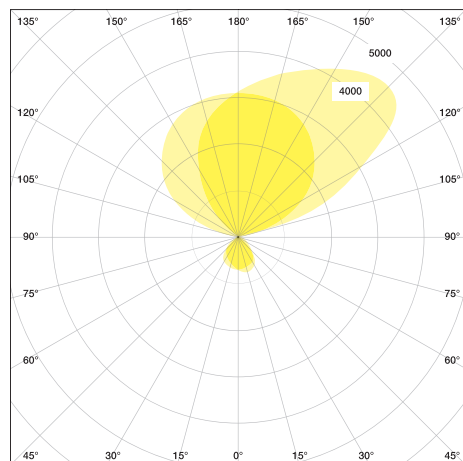

VITAWORK[®] 12

FICHE PRODUIT

VITAWORK® 12

FICHE TECHNIQUE

VITAWORK® 12	
Coloris	argent métallique / noir
Dimensions	Hauteur: 2,040 mm
	Tête de lampe (L x P x H) : 542 mm x 370 mm x 32,5 mm
	Hauteur totale: > 2 m
Socle	En forme de C
Matériaux	Aluminium, acier (socle), plastique (écran tactile & côté du mât)
Classe énergétique	A++
Type de protection	IP 20
Classe de protection	I Ⓢ

Éclairage	
Équipé de	LED
Consommation d'énergie	86 W
Distribution lumineuse	asymétrique ou symétrique
Flux lumineux direct	1 566 lm
Flux lumineux indirect	9 579 lm
Flux lumineux nominal	12 000 lm
Efficacité lumineuse	130 lm/W
Température de couleur	4 000 K
Tolérance chromatique	< 3 SDCM
Maintien du flux lumineux > 50 000 h	L85B10
UGR	< 19
Indice de rendu de couleur	≥ 80
Durée de vie	over 50,000 hours
Prise anti-choc	Prise Schuko (type F)*
Consommation en veille	≤ 0,5 W

* Des câbles d'alimentation différents peuvent être fournis. Dans ce cas-là, nous consulter.

VUE TECHNIQUE

COURBE DE DISTRIBUTION DE LA LUMIERE

VITAWORK®
9241/9242/9245/9246/9249

VITAWORK®
9243/9244/9247/9248/9252