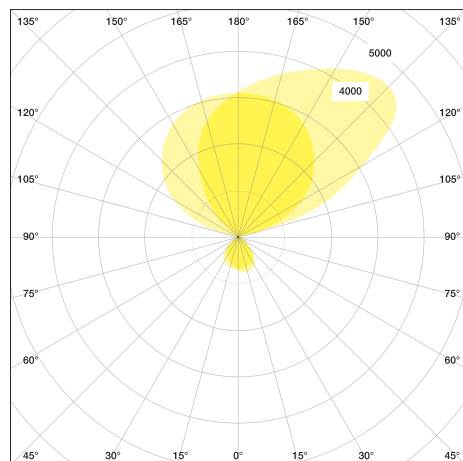

VITAWORK[®] 7

FICHE PRODUIT

VITAWORK[®] 7

FICHE TECHNIQUE

VITAWORK® 7	
Coloris	argent métallique / noir
Dimensions	Hauteur: 2,040 mm
	Tête de lampe (L x P x H) : 542 mm x 370 mm x 32,5 mm
	Hauteur totale: > 2 m
Socle	En forme de C
Matériaux	Aluminium, acier (socle), plastique (écran tactile & côté du mât)
Energy efficiency	A++
Type de protection	IP 20
Classe de protection	I Ⓢ

Éclairage	
Équipé de	LED
Consommation d'énergie	45 W
Distribution lumineuse	asymétrique ou symétrique
Flux lumineux direct	1 566 lm
Flux lumineux indirect	4 790 lm
Flux lumineux nominal	7 000 lm
Efficacité lumineuse	141 lm/W
Température de couleur	4 000 K
Tolérance chromatique	< 3 SDCM
Maintien du flux lumineux > 50 000 h	L85B10
UGR	< 19
Indice de rendu de couleur	≥ 80
Durée de vie	Au-delà de 50 000 heures
Prise anti-choc	Prise Schuko (type F)*
Consommation en veille	≤ 0,5 W

*Des câbles d'alimentation différents peuvent être fournis. Dans ce cas-là, nous consulter.

VUE TECHNIQUE

COURBE DE DISTRIBUTION DE LA LUMIERE

VITAWORK®
9241/9242/9245/9246/9249

VITAWORK®
9243/9244/9247/9248/9252