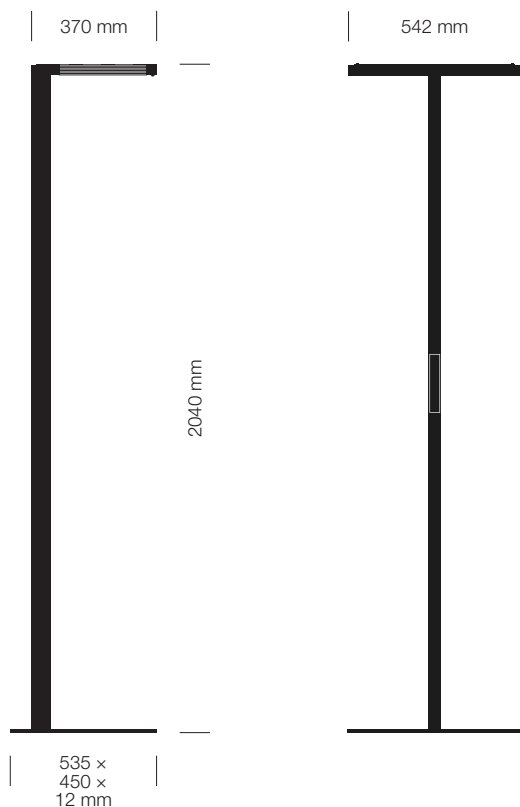

VUE TECHNIQUE