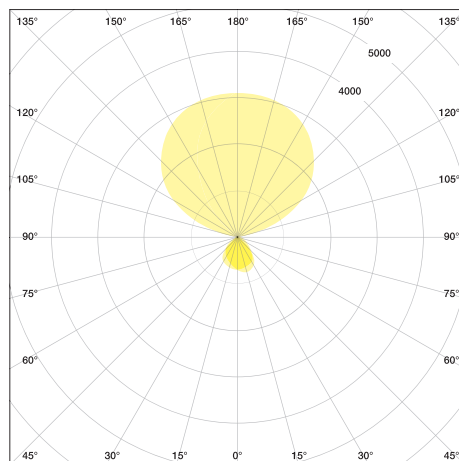

VITAWORK[®] 7

FICHE PRODUIT

VITAWORK[®] 7

FICHE TECHNIQUE

VITAWORK® 7	
Coloris	argent métallique / noir
Dimensions	Hauteur: 2,040 mm
	Tête de lampe (L x P x H) : 542 mm x 370 mm x 32,5 mm
	Hauteur totale: > 2 m
Socle	En forme de C
Matériaux	Aluminium, acier (socle), plastique (écran tactile & côté du mât)
Energy efficiency	A++
Type de protection	IP 20
Classe de protection	I Ⓢ

Éclairage	
Équipé de	LED
Consommation d'énergie	45 W
Distribution lumineuse	asymétrique ou symétrique
Flux lumineux direct	1 566 lm
Flux lumineux indirect	4 790 lm
Flux lumineux nominal	7 000 lm
Efficacité lumineuse	141 lm/W
Température de couleur	4 000 K
Tolérance chromatique	< 3 SDCM
Maintien du flux lumineux > 50 000 h	L85B10
UGR	< 19
Indice de rendu de couleur	≥ 80
Durée de vie	Au-delà de 50 000 heures
Prise anti-choc	Prise Schuko (type F)*
Consommation en veille	≤ 0,5 W

*Des câbles d'alimentation différents peuvent être fournis. Dans ce cas-là, nous consulter.

VUE TECHNIQUE

COURBE DE DISTRIBUTION DE LA LUMIERE

VITAWORK®
9241/9242/9245/9246/9249

VITAWORK®
9243/9244/9247/9248/9252