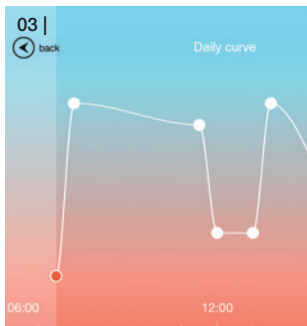

- 01 | Température de couleur ajustable de 2 700 à 6 500 Kelvin, fonction Boost pour une activation maximale sur une période limitée, ports de chargement USB pour smartphones et tablettes
- 02 | Bras articulé autobloquant
- 03 | Ajustement de la température de couleur au rythme quotidien personnel grâce à l'application VITACORE®
- 04 | Régulation parfaite de la chaleur pour une durée de vie des LEDs jusqu'à 50 000 heures
- 05 | 2 LEDs blanc chaud et 2 LEDs blanc froid CREE haute performance, haut niveau d'éclairage jusqu'à 1 000 lux à 75 cm au-dessus du plan de travail, tri sélectif des leds en binning pour une haute fidélité des couleurs, indice de rendu de couleur  $\geq 80$ .

# ORIENTÉ VERS L'HOMME

Tous les êtres humains ont leurs propres rythmes circadiens principalement contrôlés par la lumière du jour.

Grâce à une technologie LED ultramoderne, LUCTRA® est capable de simuler le cours naturel de la lumière du jour et assure ainsi un rythme équilibré jour et nuit.

01 |

02 |

03 |

04 |

05 |