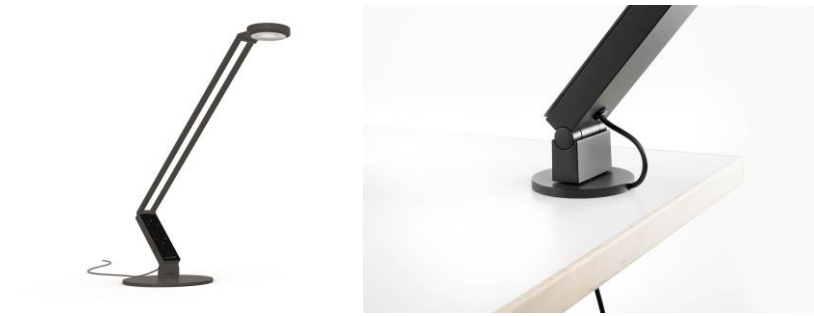

oder gleichwertiger Art,

Hersteller/Typ

.....
vom Bieter einzutragen

LUCTRA® TABLE PRO RADIAL – mit Tischdorn (Art.-Nr.: 9220 01)

Professionelle LED Tischleuchte mit biologisch wirksamem Licht

Arbeitsplatzleuchte mit rundem Leuchtenkopf für direkte Beleuchtung, durch Drehung 90° | 185° auch indirekte Beleuchtung möglich. Verstellung der Leuchte über selbstarretierende Scharniere min. 50.000 Zyklen. Geöffneter Leuchtenkörper aus Aluminium und Dorn aus Stahl. Leuchtenkopf mit offenen Kühlrippen für ein optimales Temperaturmanagement. Betriebstemperatur <40°C bei Umgebungstemperatur (ta) 25°C. Inklusive Dorn 90mm. Befestigung auf jeder Lochdurchführung zwischen 20 und 80mm. Mit integrierter Kabeldurchführung. Leuchte lackiert in schwarz.