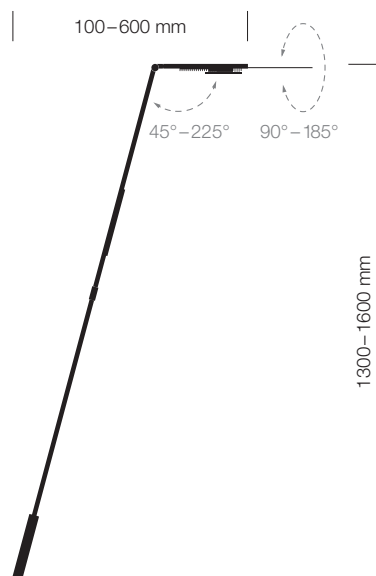

LUCTRA® FLEX®

Fiche Produit

FICHE TECHNIQUE

LUCTRA® FLEX®	
Référence	9231
Coloris	01 noir 02 blanc 09 orange 23 aluminium
Dimensions	Hauteur : 1.200 mm – 1.600 mm
	Déploiement : 100 mm – 600 mm
Matériaux	Aluminium, zinc, plastique, batterie lithium-ion
Poids	2 kg
Classe énergétique	Ce produit contient une/des source(s) de lumière de(s) classe(s) d'efficacité énergétique Source de lumière n° 36660, classe d'efficacité énergétique D (Reg. 908479)
Type de protection	IP 20
Classe de protection	III ⚡
Éclairage	
LEDs	2 LEDs en blanc froid & 2 LEDs en blanc chaud
Consommation d'énergie	9,5 W**
Flux lumineux nominal	Blanc neutre 680 lm*
Intensité lumineuse	Blanc neutre 566 cd*
Niveau d'éclairement	1000 lux à une hauteur de 60 cm par rapport au plan de travail
Efficacité lumineuse	Blanc neutre 73 lm/W*
Température de couleur	2.700 K / 3.600 K / 6.500 K
Indice de rendu de couleur	≥ 80
Température maximale de la tête de lampe	≤ 40°C à une température ambiante de 25°C
Durée de vie	Au-delà de 50 000 heures
Consommation en veille	≤ 0,5 W
Tension nominale	12 V DC
Classe de protection	II ☑
VITACORE®	
Pilotage	Avec le système électronique VITACORE®
Réglage du niveau d'éclairement	En 5 étapes jusqu'à 1000 lux
Réglage de la température de couleur	En 3 étapes 2700 / 3600 / 6500 K
Écran tactile	Verre acrylique
Batterie	
Durée de vie	25 heures
Temps de chargement	environ 2 heures
Alimentation secteur	
Alimentation électrique	Prise européenne & prise UK 3 points
Longueur du câble AC	1,2 m
Longueur du câble DC	1,8 m
Tension nominale	100–240 V, 50–60 Hz
Consommation électrique	1,5 A
Sortie électrique	max. 12 V, 48 W, 4 A DC

* Avec les LEDs en blanc chaud et en blanc froid allumées / ** Avec les LEDs en blanc froid allumées à 100%

VUE TECHNIQUE

LUCTRA® FLEX
9231

COURBE DE DISTRIBUTION DE L'INTENSITÉ LUMINEUSE

Téléchargez gratuitement sur
www.luctra.eu