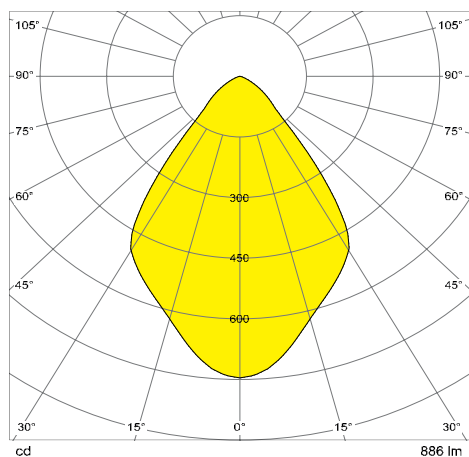

LUCTRA® FLEX®

Fiche Produit

FICHE TECHNIQUE

LUCTRA® FLEX®	
Référence	9231
Coloris	01 noir 02 blanc 09 orange 23 aluminium
Dimensions	Hauteur : 1.200 mm – 1.600 mm
	Déploiement : 100 mm – 600 mm
Matériaux	Aluminium, zinc, plastique, batterie lithium-ion
Poids	2 kg
Classe énergétique	Ce produit contient une/des source(s) de lumière de(s) classe(s) d'efficacité énergétique Source de lumière n° 36660, classe d'efficacité énergétique D (Reg. 908479)
Type de protection	IP 20
Classe de protection	III ⚡
Éclairage	
LEDs	2 LEDs en blanc froid & 2 LEDs en blanc chaud
Consommation d'énergie	9,5 W**
Flux lumineux nominal	Blanc neutre 680 lm*
Intensité lumineuse	Blanc neutre 566 cd*
Niveau d'éclairement	1000 lux à une hauteur de 60 cm par rapport au plan de travail
Efficacité lumineuse	Blanc neutre 73 lm/W*
Température de couleur	2.700 K / 3.600 K / 6.500 K
Indice de rendu de couleur	≥ 80
Température maximale de la tête de lampe	≤ 40°C à une température ambiante de 25°C
Durée de vie	Au-delà de 50 000 heures
Consommation en veille	≤ 0,5 W
Tension nominale	12 V DC
Classe de protection	II ☑
VITACORE®	
Pilotage	Avec le système électronique VITACORE®
Réglage du niveau d'éclairement	En 5 étapes jusqu'à 1000 lux
Réglage de la température de couleur	En 3 étapes 2700 / 3600 / 6500 K
Écran tactile	Verre acrylique
Batterie	
Durée de vie	25 heures
Temps de chargement	environ 2 heures
Alimentation secteur	
Alimentation électrique	Prise européenne & prise UK 3 points
Longueur du câble AC	1,2 m
Longueur du câble DC	1,8 m
Tension nominale	100–240 V, 50–60 Hz
Consommation électrique	1,5 A
Sortie électrique	max. 12 V, 48 W, 4 A DC

* Avec les LEDs en blanc chaud et en blanc froid allumées / ** Avec les LEDs en blanc froid allumées à 100%

VUE TECHNIQUE

LUCTRA® FLEX
9231

COURBE DE DISTRIBUTION DE L'INTENSITÉ LUMINEUSE

Téléchargez gratuitement sur
www.luctra.eu