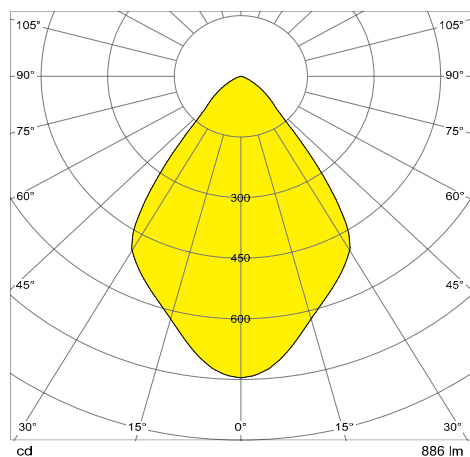

COURBE DE DISTRIBUTION DE L'INTENSITÉ LUMINEUSE

Téléchargez gratuitement sur
www.luctra.eu

||||| LUCTRA

LUCTRA® is a brand of
DURABLE · Hunke & Jochheim GmbH & Co. KG
Westfalenstraße 77-79 · 58636 Iserlohn
Postfach 1753 · 58634 Iserlohn
Tel.: +49 23 71 66 24 45
info@luctra.eu · www.luctra.eu