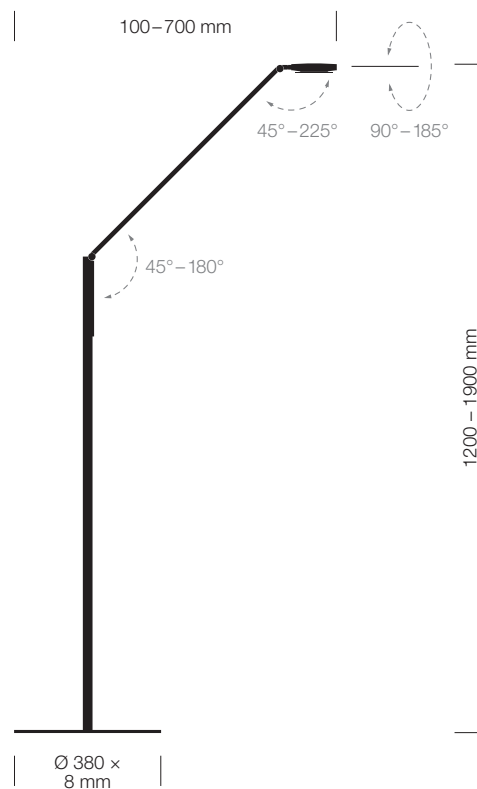

FLOOR RADIAL
9236