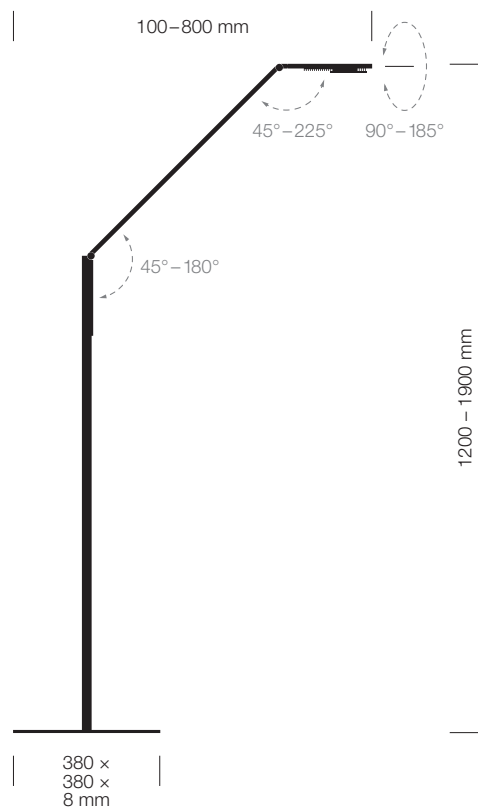

VUE TECHNIQUE

FLOOR LINEAR
9235