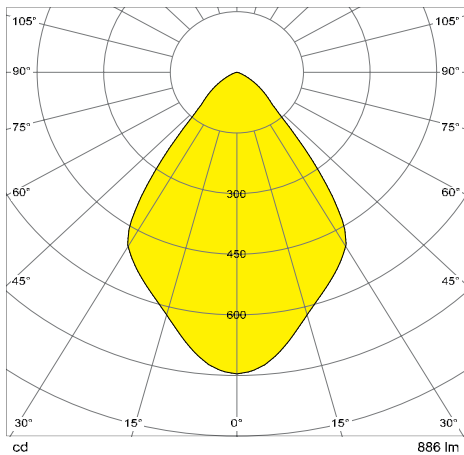

FLOOR®

Datenblatt

TECHNISCHE DATEN

	FLOOR LINEAR	FLOOR RADIAL
Artikelnummer	9235	9236
Farben	01 Schwarz 02 Weiß 23 Aluminium	
Maße	Höhe: 1.200 mm – 1.900 mm	
	Ausladung: 100 mm – 800 mm	Ausladung: 100 mm – 700 mm
	Fußplatte (B x T x H): 380 mm x 380 mm x 8 mm	Fußplatte (Ø): 380 mm x 8 mm
Material	Aluminium, Zink, Stahl (Leuchtenfuß), Glas, Kunststoff	
Gewicht	11,5 kg	
Energieeffizienz	Dieses Produkt enthält (eine) Lichtquelle(n) der Energieeffizienzklasse(n): Lichtquelle Nr. 16684, Energieeffizienzklasse D (Reg. 880999)	
Schutzart	IP 20	
Schutzklasse	III ⚡	
Leuchtmittel		
LED	2 kalt-weiße & 2 warm-weiße LEDs	
Leistungsaufnahme	10,5 W**	
Nennlichtstrom	neutral-weiß 680 lm* Boost 900 lm**	
Lichtstärke	neutral-weiß 566 cd* Boost 746 cd**	
Beleuchtungsstärke	1.000 Lux bei 110 cm Höhe	
Lichtausbeute	neutral-weiß 73 lm/W* Boost 75 lm/W**	
Farbtemperatur (CCT)	2.700 K <-----> 6.500 K	
Farbwiedergabe-Index	≥ 80	
Betriebstemperatur am Leuchtenkopf	≤ 40°C bei 25°C Umgebungstemperatur	
Brenndauer	über 50.000 Stunden	
Stand-by Verbrauch	≤ 0,5 W	
Nennspannung	12 V DC	
Schutzklasse	II ⚡	
VITACORE®		
Bedienung	per VITACORE® Elektronik oder App	
Einstellen der Lichtstärke	stufenlos bis 1.000 Lux	
Einstellen der Lichtfarbe	stufenlos zwischen 2.700 und 6.500 Kelvin	
Boost-Funktion AN/AUS	für max. kalt-weiße Beleuchtung bei 1.000 Lux	
Touchpanel	kapazitives Touch-Interface aus Glas	
USB-Ladeanschlüsse	2 Stück	
Netzteil		
Tischnetzteil	Euro-Stecker & BS 1363 (british 3-pin)-Stecker	
AC-Kabellänge	1,2 m	
DC-Kabellänge	1,8 m	
Nennspannung	100 – 240 V, 50 – 60 Hz	
Leistungsaufnahme	1,5 A	
Leistungsabgabe	max. 12 V, 48 W, 4 A DC	

TECHNISCHE ANSICHT

FLOOR LINEAR
9235

FLOOR RADIAL
9236

LICHTSTÄRKE-VERTEILUNGSKURVE

Kostenloser Download unter
www.luctra.eu

||||| LUCTRA

LUCTRA® is a brand of
DURABLE · Hunke & Jochheim GmbH & Co. KG
Westfalenstraße 77-79 · 58636 Iserlohn
Postfach 1753 · 58634 Iserlohn
Tel.: +49 23 71 66 24 45
info@luctra.eu · www.luctra.eu