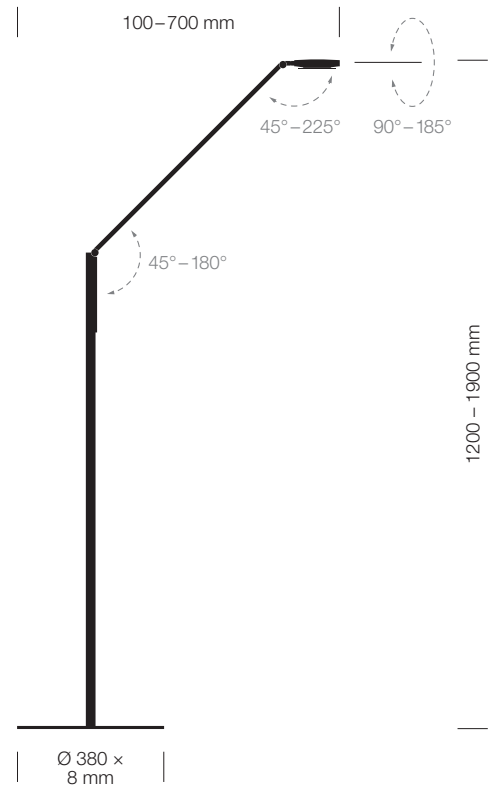

FLOOR®

Datenblatt

TECHNISCHE DATEN

	FLOOR LINEAR	FLOOR RADIAL
Artikelnummer	9235	9236
Farben	01 Schwarz 02 Weiß 23 Aluminium	
Maße	Höhe: 1.200 mm – 1.900 mm	
	Ausladung: 100 mm – 800 mm	Ausladung: 100 mm – 700 mm
	Fußplatte (B x T x H): 380 mm x 380 mm x 8 mm	Fußplatte (Ø): 380 mm x 8 mm
Material	Aluminium, Zink, Stahl (Leuchtenfuß), Glas, Kunststoff	
Gewicht	11,5 kg	
Energieeffizienz	Dieses Produkt enthält (eine) Lichtquelle(n) der Energieeffizienzklasse(n): Lichtquelle Nr. 16684, Energieeffizienzklasse D (Reg. 880999)	
Schutzart	IP 20	
Schutzklasse	III ⚡	
Leuchtmittel		
LED	2 kalt-weiße & 2 warm-weiße LEDs	
Leistungsaufnahme	10,5 W**	
Nennlichtstrom	neutral-weiß 680 lm* Boost 900 lm**	
Lichtstärke	neutral-weiß 566 cd* Boost 746 cd**	
Beleuchtungsstärke	1.000 Lux bei 110 cm Höhe	
Lichtausbeute	neutral-weiß 73 lm/W* Boost 75 lm/W**	
Farbtemperatur (CCT)	2.700 K <-----> 6.500 K	
Farbwiedergabe-Index	≥ 80	
Betriebstemperatur am Leuchtenkopf	≤ 40°C bei 25°C Umgebungstemperatur	
Brenndauer	über 50.000 Stunden	
Stand-by Verbrauch	≤ 0,5 W	
Nennspannung	12 V DC	
Schutzklasse	II ⚡	
VITACORE®		
Bedienung	per VITACORE® Elektronik oder App	
Einstellen der Lichtstärke	stufenlos bis 1.000 Lux	
Einstellen der Lichtfarbe	stufenlos zwischen 2.700 und 6.500 Kelvin	
Boost-Funktion AN/AUS	für max. kalt-weiße Beleuchtung bei 1.000 Lux	
Touchpanel	kapazitives Touch-Interface aus Glas	
USB-Ladeanschlüsse	2 Stück	
Netzteil		
Tischnetzteil	Euro-Stecker & BS 1363 (british 3-pin)-Stecker	
AC-Kabellänge	1,2 m	
DC-Kabellänge	1,8 m	
Nennspannung	100 – 240 V, 50 – 60 Hz	
Leistungsaufnahme	1,5 A	
Leistungsabgabe	max. 12 V, 48 W, 4 A DC	

TECHNISCHE ANSICHT

FLOOR LINEAR
9235

FLOOR RADIAL
9236

LICHTSTÄRKE-VERTEILUNGSKURVE

Kostenloser Download unter
www.luctra.eu

||||| LUCTRA

LUCTRA® is a brand of
DURABLE · Hunke & Jochheim GmbH & Co. KG
Westfalenstraße 77-79 · 58636 Iserlohn
Postfach 1753 · 58634 Iserlohn
Tel.: +49 23 71 66 24 45
info@luctra.eu · www.luctra.eu