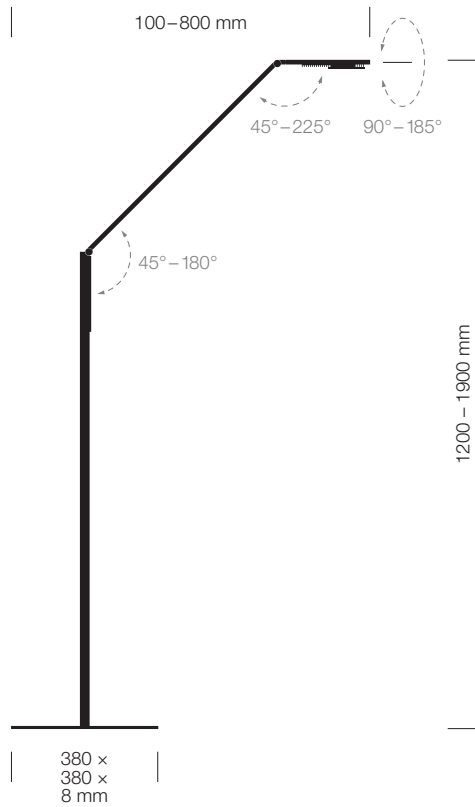

FLOOR®

Datenblatt

TECHNISCHE DATEN

	FLOOR LINEAR	FLOOR RADIAL
Artikelnummer	9235	9236
Farben	01 Schwarz 02 Weiß 23 Aluminium	
Maße	Höhe: 1.200 mm – 1.900 mm	
	Ausladung: 100 mm – 800 mm	Ausladung: 100 mm – 700 mm
	Fußplatte (B x T x H): 380 mm x 380 mm x 8 mm	Fußplatte (Ø): 380 mm x 8 mm
Material	Aluminium, Zink, Stahl (Leuchtenfuß), Glas, Kunststoff	
Gewicht	11,5 kg	
Energieeffizienz	Dieses Produkt enthält (eine) Lichtquelle(n) der Energieeffizienzklasse(n): Lichtquelle Nr. 16684, Energieeffizienzklasse D (Reg. 880999)	
Schutzart	IP 20	
Schutzklasse	III ⚡	
Leuchtmittel		
LED	2 kalt-weiße & 2 warm-weiße LEDs	
Leistungsaufnahme	10,5 W**	
Nennlichtstrom	neutral-weiß 680 lm* Boost 900 lm**	
Lichtstärke	neutral-weiß 566 cd* Boost 746 cd**	
Beleuchtungsstärke	1.000 Lux bei 110 cm Höhe	
Lichtausbeute	neutral-weiß 73 lm/W* Boost 75 lm/W**	
Farbtemperatur (CCT)	2.700 K <-----> 6.500 K	
Farbwiedergabe-Index	≥ 80	
Betriebstemperatur am Leuchtenkopf	≤ 40°C bei 25°C Umgebungstemperatur	
Brenndauer	über 50.000 Stunden	
Stand-by Verbrauch	≤ 0,5 W	
Nennspannung	12 V DC	
Schutzklasse	II ⚡	
VITACORE®		
Bedienung	per VITACORE® Elektronik oder App	
Einstellen der Lichtstärke	stufenlos bis 1.000 Lux	
Einstellen der Lichtfarbe	stufenlos zwischen 2.700 und 6.500 Kelvin	
Boost-Funktion AN/AUS	für max. kalt-weiße Beleuchtung bei 1.000 Lux	
Touchpanel	kapazitives Touch-Interface aus Glas	
USB-Ladeanschlüsse	2 Stück	
Netzteil		
Tischnetzteil	Euro-Stecker & BS 1363 (british 3-pin)-Stecker	
AC-Kabellänge	1,2 m	
DC-Kabellänge	1,8 m	
Nennspannung	100 – 240 V, 50 – 60 Hz	
Leistungsaufnahme	1,5 A	
Leistungsabgabe	max. 12 V, 48 W, 4 A DC	

TECHNISCHE ANSICHT

FLOOR LINEAR
9235

FLOOR RADIAL
9236

LICHTSTÄRKE-VERTEILUNGSKURVE

Kostenloser Download unter
www.luctra.eu

||||| LUCTRA

LUCTRA® is a brand of
DURABLE · Hunke & Jochheim GmbH & Co. KG
Westfalenstraße 77-79 · 58636 Iserlohn
Postfach 1753 · 58634 Iserlohn
Tel.: +49 23 71 66 24 45
info@luctra.eu · www.luctra.eu