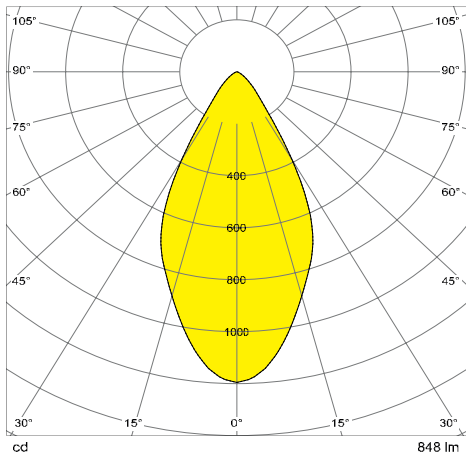

FLOOR TWIN®

Datenblatt

TECHNISCHE DATEN

	FLOOR TWIN LINEAR	FLOOR TWIN RADIAL
Artikelnummer	9237	9238
Farben	01 Schwarz 02 Weiß 23 Aluminium	
Maße	Höhe: 2.025mm	
	Ausladung: 100 mm–930 mm	Ausladung: 100 mm–730 mm
	Fußplatte (B × T × H): 380 mm × 380 mm × 8 mm	Fußplatte (Ø): 380 mm × 8 mm
Material	Aluminium, Zink, Stahl (Leuchtenfuß), Glas, Kunststoff	
Gewicht	12,5 kg	
Energieeffizienz	A++*	
Schutzart	IP 20	
Schutzklasse	III ⚡	
Leuchtmittel		
LED	je 2 kalt-weiße & 2 warm-weiße LEDs	
Leistungsaufnahme	25 W**	
Nennlichtstrom	neutral-weiß 6 80 lm*	
Lichtstärke	neutral-weiß 566 cd*	
Beleuchtungsstärke	1.000 Lux bei 110 cm Höhe	
Lichtausbeute	neutral-weiß 73 lm/W*	
Farbtemperatur (CCT)	2.700 K <-----> 6.500 K	
Farbwiedergabe-Index	≥ 80	
Betriebstemperatur am Leuchtenkopf	≤ 40°C bei 25°C Umgebungstemperatur	
Brenndauer	über 50.000 Stunden	
Stand-by Verbrauch	≤ 0,5 W	
Nennspannung	12 V DC	
Schutzklasse	II ⚡	
VITACORE®		
Bedienung	per VITACORE® Elektronik oder App	
Einstellen der Lichtstärke	stufenlos bis 1.000 Lux	
Einstellen der Lichtfarbe	stufenlos zwischen 2.700 und 6.500 Kelvin	
Switch-Funktion	zur getrennten Steuerung der Leuchtenköpfe	
Touchpanel	kapazitives Touch-Interface aus Glas	
Netzteil		
Tischnetzteil	Euro-Stecker & BS 1363 (british 3-pin)-Stecker	
AC-Kabellänge	1,2 m	
DC-Kabellänge	1,8 m	
Nennspannung	100–240 V, 50–60 Hz	
Leistungsaufnahme	1,5 A	
Leistungsabgabe	max. 12 V, 48 W, 4 A DC	

TECHNISCHE ANSICHT

FLOOR LINEAR
TWIN
9237

FLOOR RADIAL
TWIN
9238

LICHTSTÄRKE-VERTEILUNGSKURVE

Kostenloser Download unter
www.luctra.eu

LUCTRA

LUCTRA® is a brand of
DURABLE · Hunke & Jochheim GmbH & Co. KG
Westfalenstraße 77–79 · 58636 Iserlohn
Postfach 1753 · 58634 Iserlohn
Tel.: +49 23 71 66 24 45
info@luctra.eu · www.luctra.eu