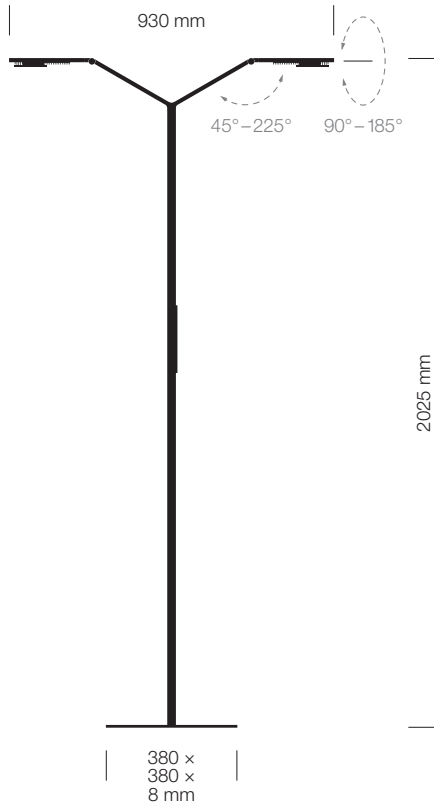

FLOOR TWIN®

Datenblatt

TECHNISCHE DATEN

	FLOOR TWIN LINEAR	FLOOR TWIN RADIAL
Artikelnummer	9237	9238
Farben	01 Schwarz 02 Weiß 23 Aluminium	
Maße	Höhe: 2.025mm	
	Ausladung: 100 mm–930 mm	Ausladung: 100 mm–730 mm
	Fußplatte (B × T × H): 380 mm × 380 mm × 8 mm	Fußplatte (Ø): 380 mm × 8 mm
Material	Aluminium, Zink, Stahl (Leuchtenfuß), Glas, Kunststoff	
Gewicht	12,5 kg	
Energieeffizienz	A++*	
Schutzart	IP 20	
Schutzklasse	III ⚡	
Leuchtmittel		
LED	je 2 kalt-weiße & 2 warm-weiße LEDs	
Leistungsaufnahme	25 W**	
Nennlichtstrom	neutral-weiß 6 80 lm*	
Lichtstärke	neutral-weiß 566 cd*	
Beleuchtungsstärke	1.000 Lux bei 110 cm Höhe	
Lichtausbeute	neutral-weiß 73 lm/W*	
Farbtemperatur (CCT)	2.700 K <-----> 6.500 K	
Farbwiedergabe-Index	≥ 80	
Betriebstemperatur am Leuchtenkopf	≤ 40°C bei 25°C Umgebungstemperatur	
Brenndauer	über 50.000 Stunden	
Stand-by Verbrauch	≤ 0,5 W	
Nennspannung	12 V DC	
Schutzklasse	II ⚡	
VITACORE®		
Bedienung	per VITACORE® Elektronik oder App	
Einstellen der Lichtstärke	stufenlos bis 1.000 Lux	
Einstellen der Lichtfarbe	stufenlos zwischen 2.700 und 6.500 Kelvin	
Switch-Funktion	zur getrennten Steuerung der Leuchtenköpfe	
Touchpanel	kapazitives Touch-Interface aus Glas	
Netzteil		
Tischnetzteil	Euro-Stecker & BS 1363 (british 3-pin)-Stecker	
AC-Kabellänge	1,2 m	
DC-Kabellänge	1,8 m	
Nennspannung	100–240 V, 50–60 Hz	
Leistungsaufnahme	1,5 A	
Leistungsabgabe	max. 12 V, 48 W, 4 A DC	

TECHNISCHE ANSICHT

FLOOR LINEAR
TWIN
9237

FLOOR RADIAL
TWIN
9238

LICHTSTÄRKE-VERTEILUNGSKURVE

Kostenloser Download unter
www.luctra.eu

LUCTRA

LUCTRA® is a brand of
DURABLE · Hunke & Jochheim GmbH & Co. KG
Westfalenstraße 77–79 · 58636 Iserlohn
Postfach 1753 · 58634 Iserlohn
Tel.: +49 23 71 66 24 45
info@luctra.eu · www.luctra.eu