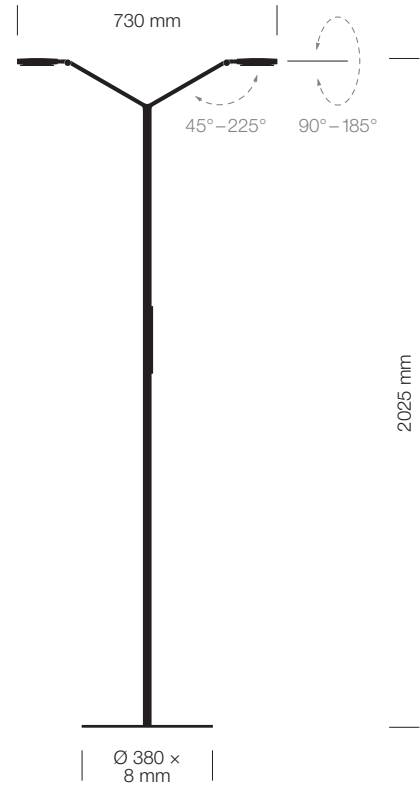

FLOOR TWIN®

Datenblatt

TECHNISCHE DATEN

	FLOOR TWIN LINEAR	FLOOR TWIN RADIAL
Artikelnummer	9237	9238
Farben	01 Schwarz 02 Weiß 23 Aluminium	
Maße	Höhe: 2.025mm	
	Ausladung: 100 mm–930 mm	Ausladung: 100 mm–730 mm
	Fußplatte (B × T × H): 380 mm × 380 mm × 8 mm	Fußplatte (Ø): 380 mm × 8 mm
Material	Aluminium, Zink, Stahl (Leuchtenfuß), Glas, Kunststoff	
Gewicht	12,5 kg	
Energieeffizienz	A++*	
Schutzart	IP 20	
Schutzklasse	III ⚡	
Leuchtmittel		
LED	je 2 kalt-weiße & 2 warm-weiße LEDs	
Leistungsaufnahme	25 W**	
Nennlichtstrom	neutral-weiß 6 80 lm*	
Lichtstärke	neutral-weiß 566 cd*	
Beleuchtungsstärke	1.000 Lux bei 110 cm Höhe	
Lichtausbeute	neutral-weiß 73 lm/W*	
Farbtemperatur (CCT)	2.700 K <-----> 6.500 K	
Farbwiedergabe-Index	≥ 80	
Betriebstemperatur am Leuchtenkopf	≤ 40°C bei 25°C Umgebungstemperatur	
Brenndauer	über 50.000 Stunden	
Stand-by Verbrauch	≤ 0,5 W	
Nennspannung	12 V DC	
Schutzklasse	II ⚡	
VITACORE®		
Bedienung	per VITACORE® Elektronik oder App	
Einstellen der Lichtstärke	stufenlos bis 1.000 Lux	
Einstellen der Lichtfarbe	stufenlos zwischen 2.700 und 6.500 Kelvin	
Switch-Funktion	zur getrennten Steuerung der Leuchtenköpfe	
Touchpanel	kapazitives Touch-Interface aus Glas	
Netzteil		
Tischnetzteil	Euro-Stecker & BS 1363 (british 3-pin)-Stecker	
AC-Kabellänge	1,2 m	
DC-Kabellänge	1,8 m	
Nennspannung	100–240 V, 50–60 Hz	
Leistungsaufnahme	1,5 A	
Leistungsabgabe	max. 12 V, 48 W, 4 A DC	

TECHNISCHE ANSICHT

FLOOR LINEAR
TWIN
9237

FLOOR RADIAL
TWIN
9238

LICHTSTÄRKE-VERTEILUNGSKURVE

Kostenloser Download unter
www.luctra.eu

LUCTRA

LUCTRA® is a brand of
DURABLE · Hunke & Jochheim GmbH & Co. KG
Westfalenstraße 77–79 · 58636 Iserlohn
Postfach 1753 · 58634 Iserlohn
Tel.: +49 23 71 66 24 45
info@luctra.eu · www.luctra.eu