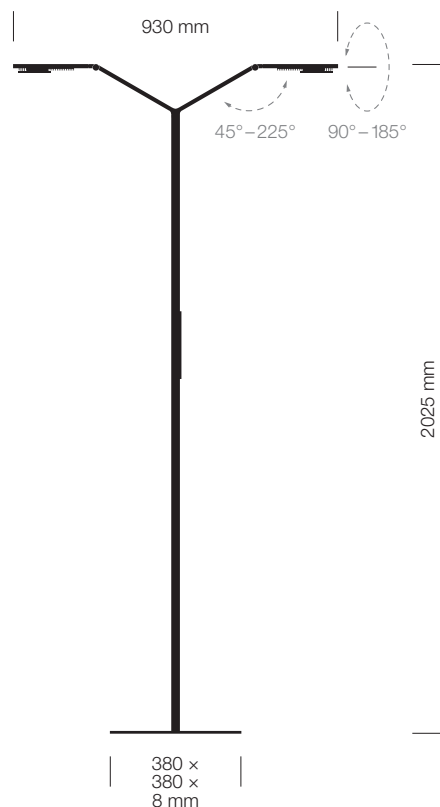

FLOOR TWIN®

Fiche Produit

FICHE TECHNIQUE

	FLOOR TWIN LINEAR	FLOOR TWIN RADIAL
Référence	9237	9238
Coloris	01 noir 02 blanc 23 aluminium	
Dimensions	Hauteur : 2.025 mm	
	Déploiement : 100 mm–930 mm	Déploiement : 100 mm–730 mm
	Socle (L x l x H) : 380 mm x 380 mm x 8 mm	Socle (Ø) : 380 mm x 8 mm
Matériaux	Aluminium, zinc, acier (socle), verre, plastique	
Poids	12,5 kg	
Classe énergétique	A++*	
Type de protection	IP 20	
Classe de protection	III ⚡	
Éclairage		
LEDs	2 LEDs en blanc froid & 2 LEDs en blanc chaud	
Consommation d'énergie	25 W**	
Flux lumineux nominal	Blanc neutre 680 lm*	
Intensité lumineuse	Blanc neutre 566 cd*	
Niveau d'éclairage	1000 lux à une hauteur de 110 cm par rapport au plan de travail	
Efficacité lumineuse	Blanc neutre 73 lm/W*	
Température de couleur	2.700 K <-----> 6.500 K	
Indice de rendu de couleur	≥ 80	
Température maximale de la tête de lampe	≤ 40°C à une température ambiante de 25°C	
Durée de vie	Au-delà de 50 000 heures	
Consommation en veille	≤ 0,5 W	
Tension nominale	12 V DC	
Classe de protection	II ☑	
VITACORE®		
Pilotage	Avec le système électronique VITACORE®	
Réglage du niveau d'éclairage	Progressif jusqu'à 1000 lux	
Réglage de la température de couleur	Progressif de 2700 à 6500 kelvin	
Choix de la tête de lampe	Contrôle séparé des têtes de lampe	
Écran tactile	En verre	
Alimentation secteur		
Alimentation électrique	Prise européenne & prise UK 3 points	
Longueur du câble AC	1,2 m	
Longueur du câble DC	1,8 m	
Tension nominale	100–240 V, 50–60 Hz	
Consommation électrique	1,5 A	
Sortie électrique	max. 12 V, 48 W, 4 A DC	

* Avec les LEDs en blanc chaud et en blanc froid allumées, l'écran tactile éteint
 ** Avec les LEDs en blanc froid allumées à 100%, l'écran tactile éteint

VUE TECHNIQUE

FLOOR LINEAR
TWIN
9237

FLOOR RADIAL
TWIN
9238