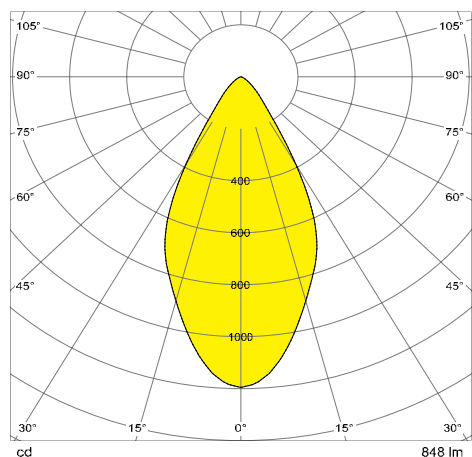

COURBE DE DISTRIBUTION DE L'INTENSITÉ LUMINEUSE

Téléchargez gratuitement sur
www.luctra.eu

LUCTRA

LUCTRA® is a brand of
DURABLE · Hunke & Jochheim GmbH & Co. KG
Westfalenstraße 77-79 · 58636 Iserlohn
Postfach 1753 · 58634 Iserlohn
Tel.: +49 23 71 66 24 45
info@luctra.eu · www.luctra.eu