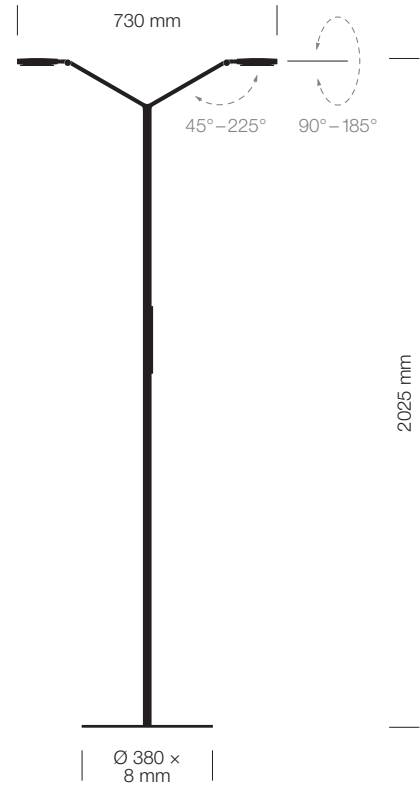

### TECHNISCHE DATEN

	FLOOR TWIN LINEAR	FLOOR TWIN RADIAL
Artikelnummer	9237	9238
Farben	01 Schwarz   02 Weiß   23 Aluminium	
Maße	Höhe: 2.025mm	
	Ausladung: 100 mm–930 mm	Ausladung: 100 mm–730 mm
	Fußplatte (B × T × H): 380 mm × 380 mm × 8 mm	Fußplatte (Ø): 380 mm × 8 mm
Material	Aluminium, Zink, Stahl (Leuchtenfuß), Glas, Kunststoff	
Gewicht	12,5 kg	
Energieeffizienz	Dieses Produkt enthält (eine) Lichtquelle(n) der Energieeffizienzklasse(n): Lichtquelle Nr. 16684, Energieeffizienzklasse D (Reg. 880999)	
Schutzart	IP 20	
Schutzklasse	III ⚡	
<b>Leuchtmittel</b>		
LED	je 2 kalt-weiße & 2 warm-weiße LEDs	
Leistungsaufnahme	25 W**	
Nennlichtstrom	neutral-weiß 6 80 lm*	
Lichtstärke	neutral-weiß 566 cd*	
Beleuchtungsstärke	1.000 Lux bei 110 cm Höhe	
Lichtausbeute	neutral-weiß 73 lm/W*	
Farbtemperatur (CCT)	2.700 K <-----> 6.500 K	
Farbwiedergabe-Index	≥ 80	
Betriebstemperatur am Leuchtenkopf	≤ 40°C bei 25°C Umgebungstemperatur	
Brenndauer	über 50.000 Stunden	
Stand-by Verbrauch	≤ 0,5 W	
Nennspannung	12 V DC	
Schutzklasse	II ⚡	
<b>VITACORE®</b>		
Bedienung	per VITACORE® Elektronik oder App	
Einstellen der Lichtstärke	stufenlos bis 1.000 Lux	
Einstellen der Lichtfarbe	stufenlos zwischen 2.700 und 6.500 Kelvin	
Switch-Funktion	zur getrennten Steuerung der Leuchtenköpfe	
Touchpanel	kapazitives Touch-Interface aus Glas	
<b>Netzteil</b>		
Tischnetzteil	Euro-Stecker & BS 1363 (british 3-pin)-Stecker	
AC-Kabellänge	1,2 m	
DC-Kabellänge	1,8 m	
Nennspannung	100–240 V, 50–60 Hz	
Leistungsaufnahme	1,5 A	
Leistungsabgabe	max. 12 V, 48 W, 4 A DC	

# TECHNISCHE ANSICHT

FLOOR LINEAR  
TWIN  
9237

FLOOR RADIAL  
TWIN  
9238