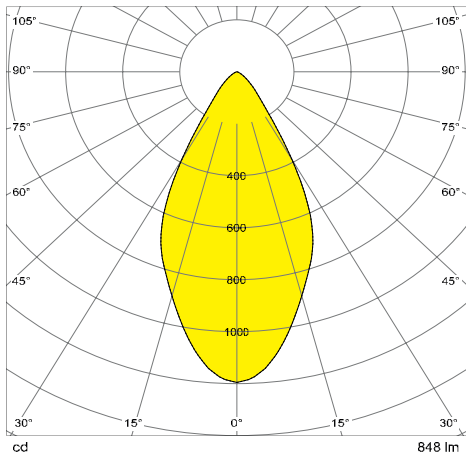

LICHTSTÄRKE-VERTEILUNGSKURVE

Kostenloser Download unter
www.luctra.eu

LUCTRA

LUCTRA® is a brand of
DURABLE · Hunke & Jochheim GmbH & Co. KG
Westfalenstraße 77–79 · 58636 Iserlohn
Postfach 1753 · 58634 Iserlohn
Tel.: +49 23 71 66 24 45
info@luctra.eu · www.luctra.eu