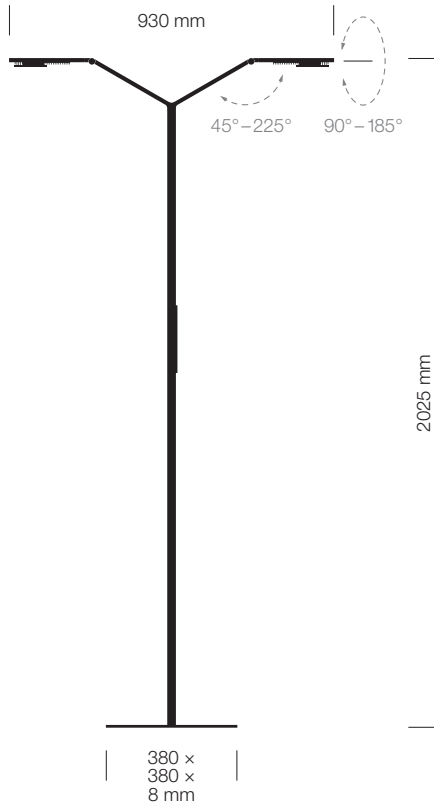

TECHNISCHE ANSICHT

FLOOR LINEAR
TWIN
9237