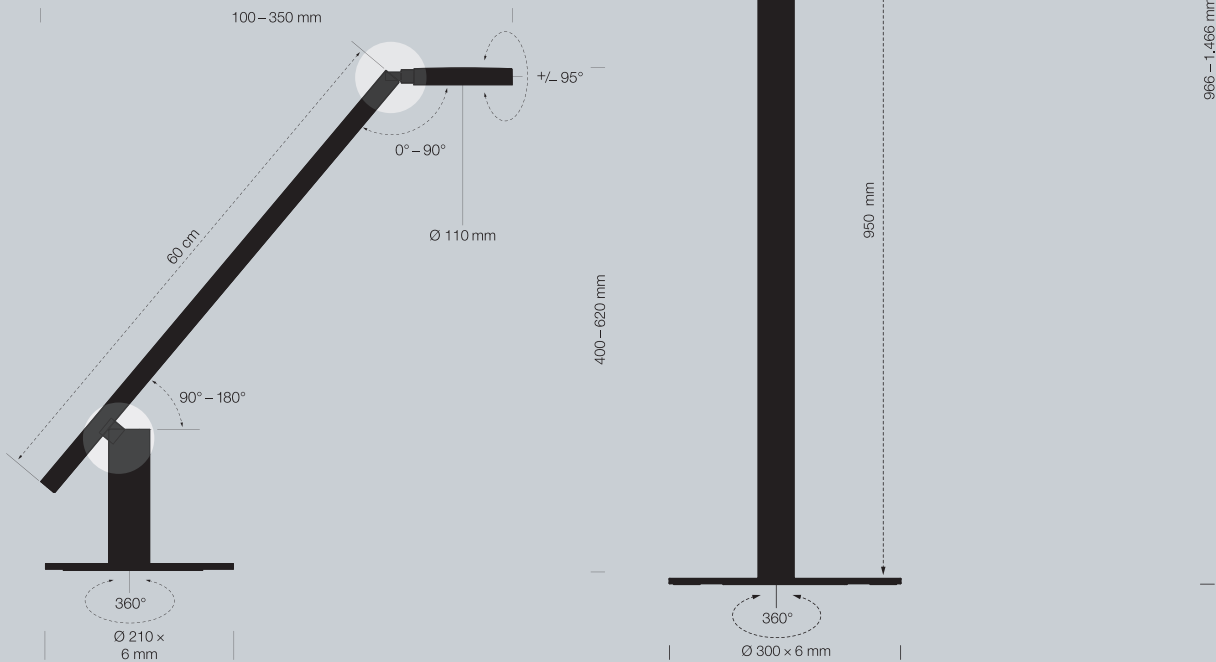

## Abmessungen und Details

Produkt	Netzteil	Art.-Nr.	Farbe
LUCTRA® TABLE LITE	Euro-Standard	9214	01 schwarz, 02 weiß, 23 silber, 32 petrol
	UK-Standard	9213	01 schwarz, 02 weiß, 23 silber
LUCTRA® FLOOR LITE	Euro-Standard	9288	01 schwarz, 23 silber
	UK-Standard	9289	01 schwarz