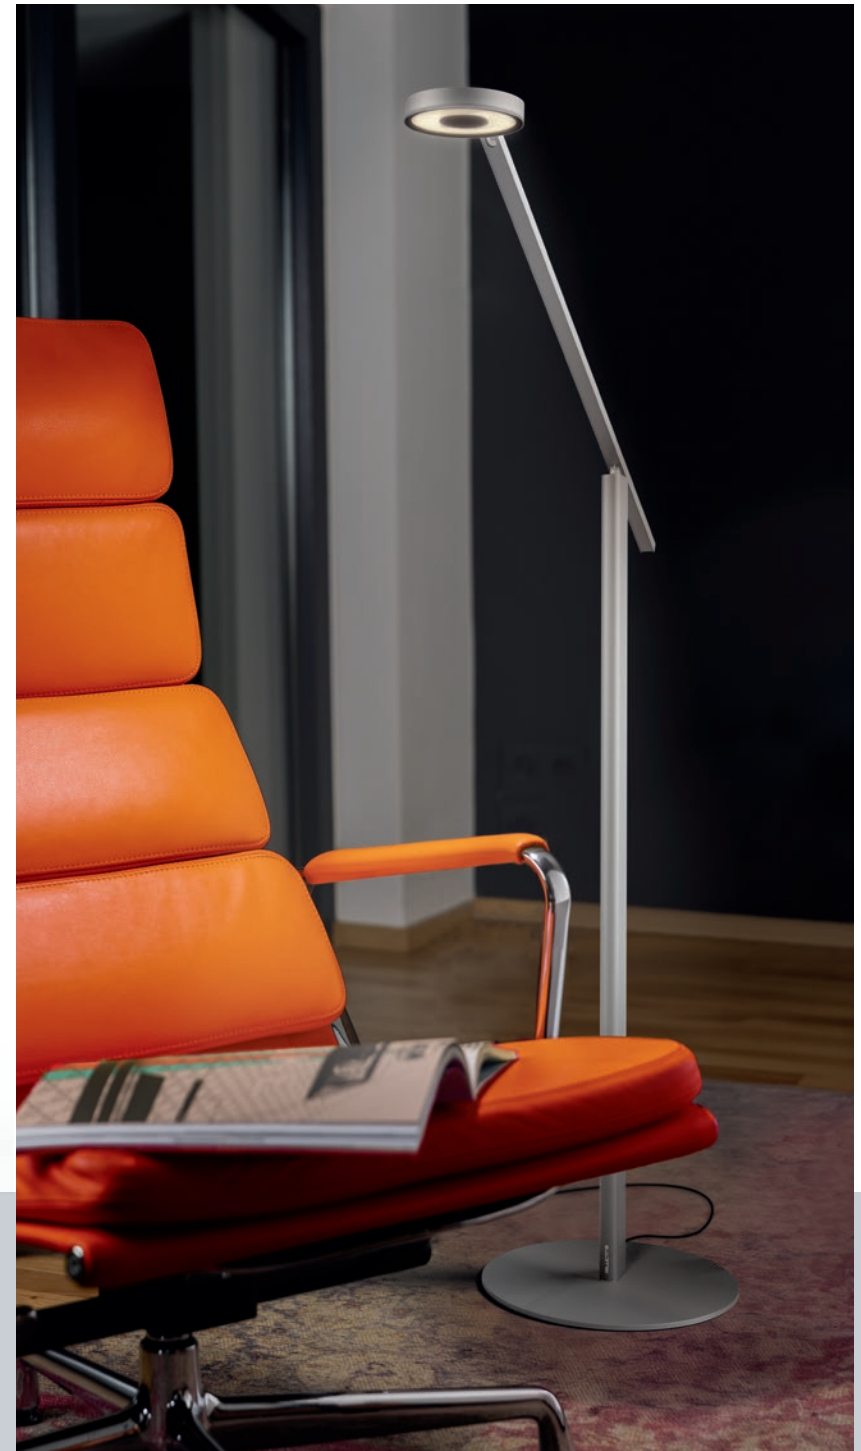

2.700 –
6.500 K

**Farb-
temperatur**
in 5 Stufen
einstellbar

900 lm

**Hoher
Lichtstrom**
von 900 lm

0 sec. > 100%

**Sofortiges
Volllicht**