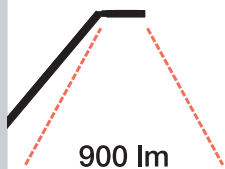

2.700 –  
6.500 K

**Farb-  
temperatur**  
in 5 Stufen  
einstellbar

900 lm

**Hoher  
Lichtstrom**  
von 900 lm

0 sec. > 100%

**Sofortiges  
Volllicht**

Konzentrierter und Aufmerksamer durch kälteres Licht

Mehr Wohlbefinden und Entspannung durch wärmeres Licht