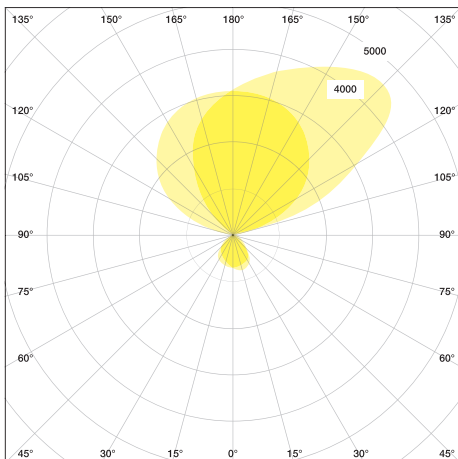

TECHNISCHE ANSICHT

LICHTSTÄRKE-VERTEILUNGSKURVE

VITAWORK®

VITAWORK®

Kostenloser Download unter
www.luctra.eu

LUCTRA

LUCTRA® is a brand of
DURABLE · Hunke & Jochheim GmbH & Co. KG
Westfalenstraße 77-79 · 58636 Iserlohn
Postfach 1753 · 58634 Iserlohn
Tel.: +49 23 71 6624 45
info@luctra.eu · www.luctra.eu