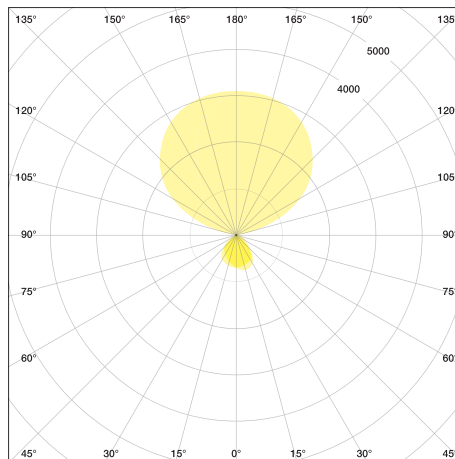

VITAWORK®

Datenblatt

TECHNISCHE DATEN

VITAWORK® 12	
Farben	Metallic Silber/Schwarz (RAL 9006 / 7021) 02 Weiß (RAL 9016)
Maße	Höhe: 2.040 mm
	Leuchtenkopf (B x T x H): 542 mm x 370 mm x 32,5 mm
	Lichthöhe: > 2 m
Gewicht	19 kg
Leuchtenfuß	C-förmig
Material	Aluminium, Stahl (Leuchtenfuß), Kunststoff (Touchpanel & Seitenkappen)
Energieeffizienz	A++
Schutzart	IP 20
Schutzklasse	I ⊕

Leuchtmittel	
Bestückung	LED
Leistungsaufnahme	86 W
Lichtverteilung	asymmetrisch
Leuchtenlichtstrom Direkt	2.000 lm
Leuchtenlichtstrom Indirekt	10.000 lm
Leuchtenlichtstrom Gesamt	12.000 lm
Lichtausbeute	> 135 lm/W
Farbtemperatur (CCT)	4.000 K
Farbtoleranz	< 3 SDCM
50.000 h	L85B10
UGR	< 16
Farbwiedergabe-Index	≥ 80
Stecker	Schuko-Stecker (Typ F) / Kaltgerätestecker EU/CH/UK
Stand-by Verbrauch	≤ 0,5 W

TECHNISCHE ANSICHT

LICHTSTÄRKE-VERTEILUNGSKURVE

VITAWORK®

VITAWORK®

Kostenloser Download unter
www.luctra.eu

LUCTRA

LUCTRA® is a brand of
DURABLE · Hunke & Jochheim GmbH & Co. KG
Westfalenstraße 77-79 · 58636 Iserlohn
Postfach 1753 · 58634 Iserlohn
Tel.: +49 23 71 6624 45
info@luctra.eu · www.luctra.eu