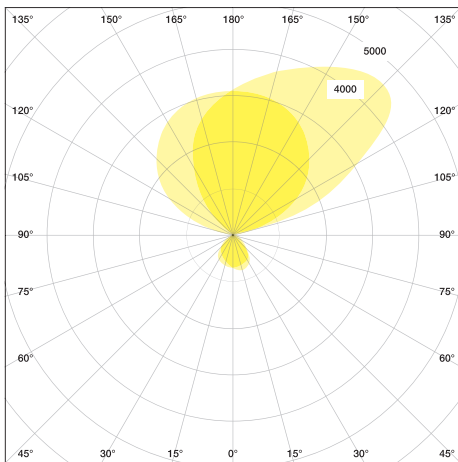

LICHTSTÄRKE-VERTEILUNGSKURVE

VITAWORK®

VITAWORK®