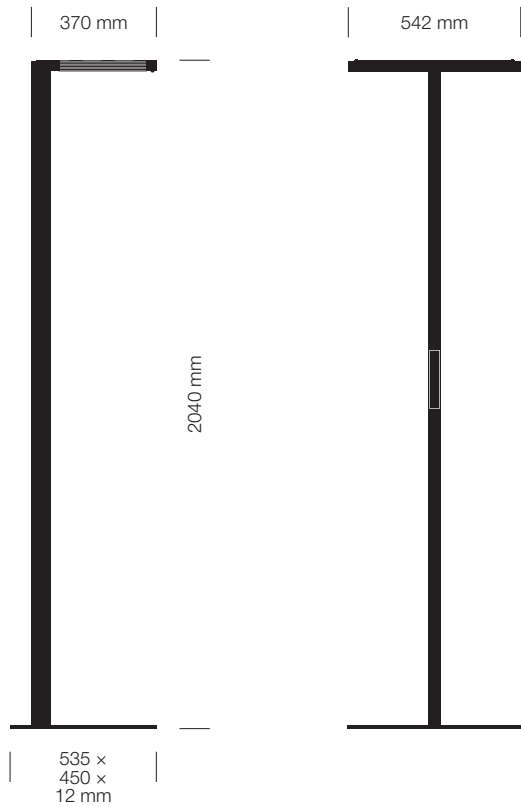

TECHNISCHE ANSICHT