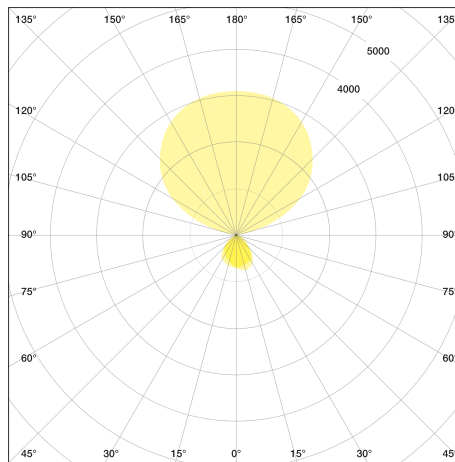

Kostenloser Download unter
www.luctra.eu

LUCTRA

LUCTRA® is a brand of
DURABLE · Hunke & Jochheim GmbH & Co. KG
Westfalenstraße 77-79 · 58636 Iserlohn
Postfach 1753 · 58634 Iserlohn
Tel.: +49 23 71 6624 45
info@luctra.eu · www.luctra.eu