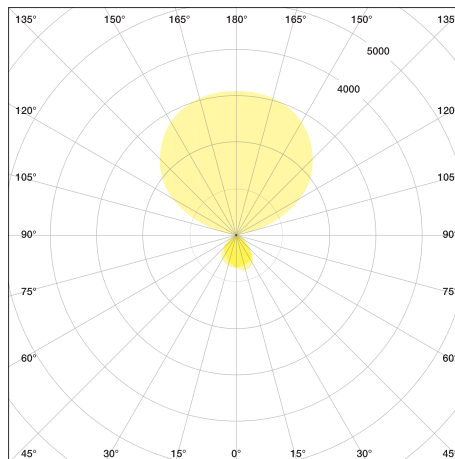

VITAWORK®

Datenblatt

TECHNISCHE DATEN

VITAWORK® 7	
Farben	Metallic Silber/Schwarz (RAL 9006 / 7021)
Maße	Höhe: 2.040 mm
	Leuchtenkopf (B x T x H): 542 mm x 370 mm x 32,5 mm
	Lichthöhe: > 2 m
Gewicht	19 kg
Leuchtenfuß	C-förmig
Material	Aluminium, Stahl (Leuchtenfuß), Kunststoff (Touchpanel & Seitenkappen)
Energieeffizienz	A++
Schutzart	IP 20
Schutzklasse	I ⊕

TECHNISCHE ANSICHT

LICHTSTÄRKE-VERTEILUNGSKURVE

VITAWORK®

VITAWORK®

Kostenloser Download unter
www.luctra.eu

LUCTRA

LUCTRA® is a brand of
DURABLE · Hunke & Jochheim GmbH & Co. KG
Westfalenstraße 77-79 · 58636 Iserlohn
Postfach 1753 · 58634 Iserlohn
Tel.: +49 23 71 66 24 45
info@luctra.eu · www.luctra.eu