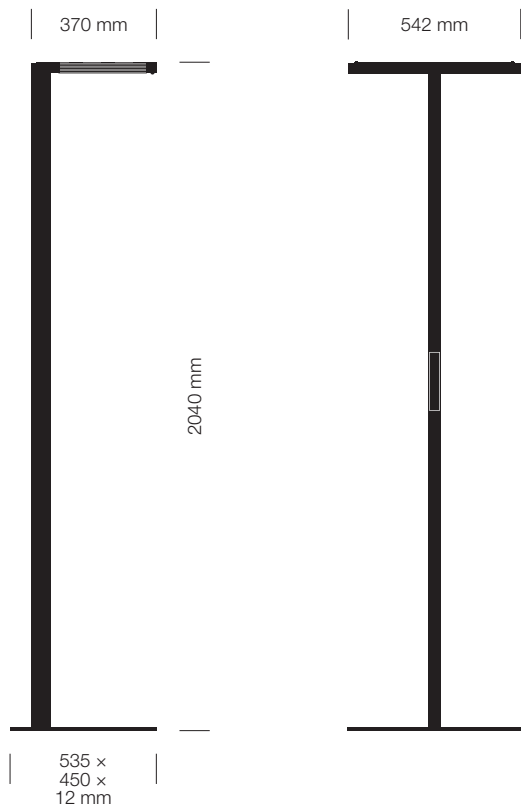

TECHNISCHE ANSICHT

LICHTSTÄRKE-VERTEILUNGSKURVE

VITAWORK®