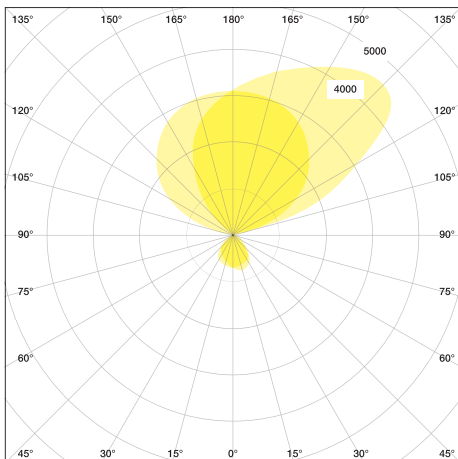

TECHNISCHE ANSICHT

LICHTSTÄRKE-VERTEILUNGSKURVE

VITAWORK®

VITAWORK®

Kostenloser Download unter
www.luctra.eu

LUCTRA

LUCTRA® is a brand of
DURABLE · Hunke & Jochheim GmbH & Co. KG
Westfalenstraße 77-79 · 58636 Iserlohn
Postfach 1753 · 58634 Iserlohn
Tel.: +49 23 71 66 24 45
info@luctra.eu · www.luctra.eu